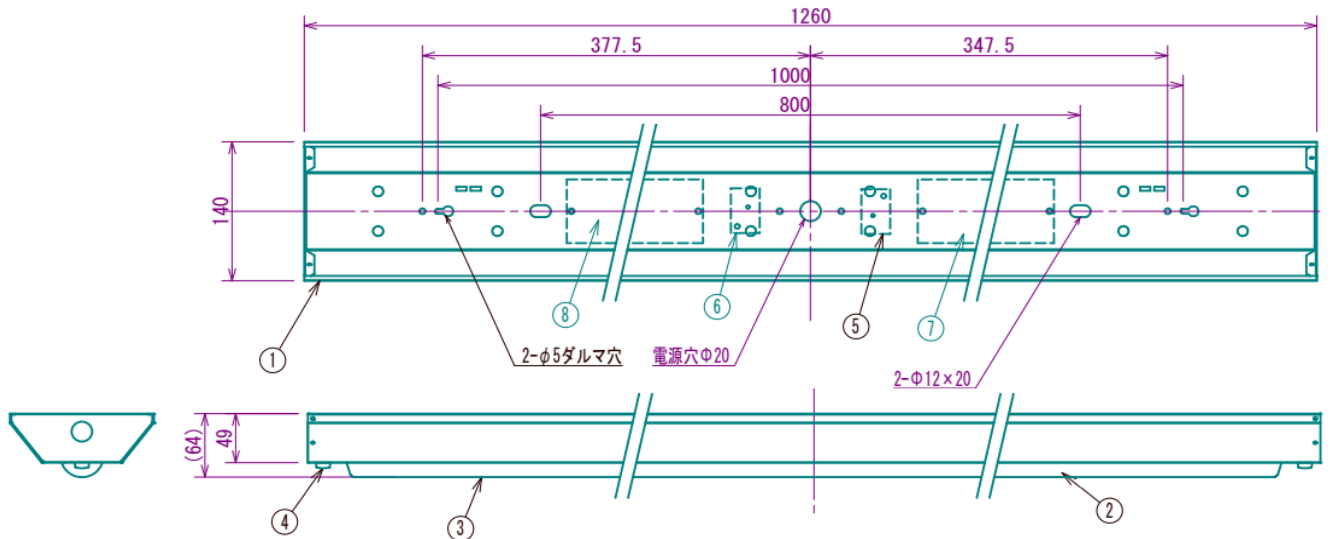

一体型ベースライト・アプラシリーズ®

日本製カスタム LED 照明

<2009 年 1 月からの実績 Made in JAPAN >

AP-ELXMVA1/2-18W-1 一体型ベースライト

超低温対応・非常灯機能付き

型式	AP-ELXMVA1/2-18W-1
寸法	1260 x 140 x 64 mm
消費電力	18W
全光束	2,600lm
色温度	5,000 K (昼白色)
効率	144.4 lm/W
演色性 (Ra)	80
入力電圧	AC100/200V
電源周波数	50/60 Hz
質量	4.5 kg
保護等級	IP65

■寸法 (単位: mm)

【結線図】

【非常時】

入力電圧: DC12V 入力電力: 9W

1	フレーム
2	LED ユニット
3	アクリルカバー
4	LED ユニット止め具
5	電源端子台
6	非常用電源端子台
7	インバーター
8	非常灯ユニット